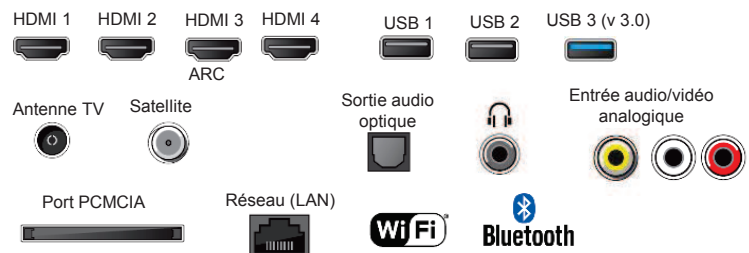

CONNECTIQUES

ACCESSOIRES

Télécommande avec micro	RMF-TX310E
Piles pour télécommande.....	Oui (x 2)
Support mural:	en option, ref SU-WL450
Compatible supports muraux VESA	Oui (10 x 20 cm)

LOGISTIQUE

Dimension avec socle (LxHxP)	Approx. 97,0 x 63 x 26 cm
Dimension sans socle (LxHxP)	Approx. 97,0 x 57,0 x 5,7 cm
Dimension emballage (LxHxP)	Approx. 107,0 x 69,5 x 14,1 cm
Poids brut	Approx. 15 kg
Poids avec socle / sans socle	Approx. 10,2 kg / Approx 9,6 kg
Code EAN	45-48736-09639-4
Colisage	1
Pays d'origine	Slovaquie