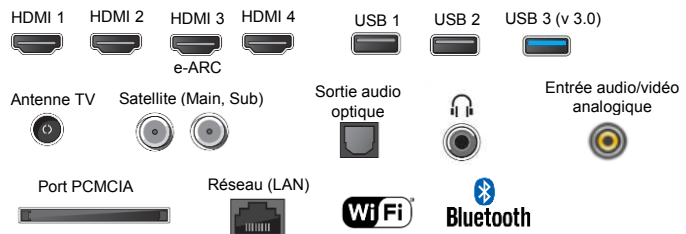

CONNECTIQUES

ACCESSOIRES

Télécommande aluminium avec micro RMF-TX310E
Piles pour télécommande ..... Oui (x 2)
Support mural: ..... en option, ref SU-WL450
Compatible supports muraux VESA ..... Oui (20 x 20 cm)

LOGISTIQUE

Dimension avec socle (LxHxP) ..... Approx. 109,3 x 69,9 x 27,4 cm
Dimension sans socle (LxHxP) ..... Approx. 109,3 x 62,9 x 6,9 cm
Dimension emballage (LxHxP) ..... Approx. 118,6 x 74,8 x 18,5 cm
Poids brut ..... Approx. 19 kg
Poids avec socle / sans socle ..... Approx. 14,6 kg / Approx 13,5 kg
Code EAN 45-48736-09685-1
Colisage 1
Pays d'origine ..... Slovaquie