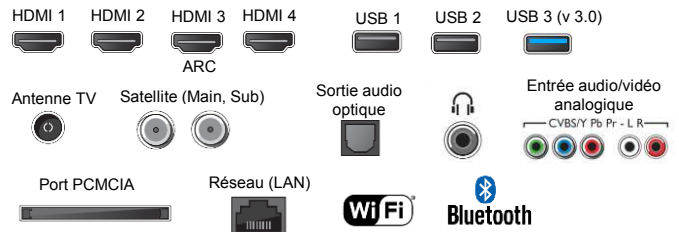

CONNECTIQUES

ACCESSOIRES

Télécommande avec micro RMF-TX310E
Piles pour télécommande ..... Oui (x 2)
Support mural: ..... en option, ref SU-WL450
Compatible supports muraux VESA ..... Oui (20 x 20 cm)

LOGISTIQUE

Dimension avec socle (LxHxP) ..... Approx. 109,8 x 70,3 x 26 cm
Dimension sans socle (LxHxP) ..... Approx. 109,8 x 64,4 x 5,8 cm
Dimension emballage (LxHxP) ..... Approx. 118,8 x 77,6 x 14,8 cm
Poids brut ..... Approx. 19 kg
Poids avec socle / sans socle ..... Approx. 13,7 kg / Approx 13,2 kg
Code EAN 45-48736-09672-1
Colisage 1
Pays d'origine ..... Slovaquie