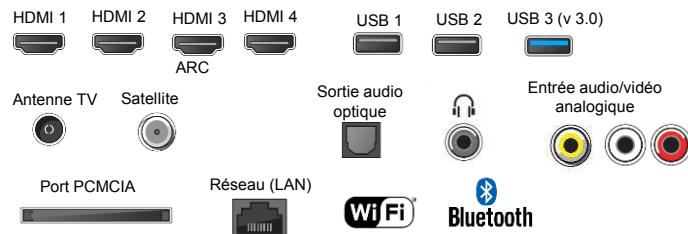

CONNECTIQUES

ACCESSOIRES

Télécommande avec micro	RMF-TX310E
Piles pour télécommande	Oui (x 2)
Support mural:	en option, ref SU-WL450
Compatible supports muraux VESA	Oui (20 x 20 cm)

LOGISTIQUE

Dimension avec socle (LxHxP)	Approx. 110,1 x 70,4 x 26 cm
Dimension sans socle (LxHxP)	Approx. 110,1 x 64,5 x 5,7 cm
Dimension emballage (LxHxP)	Approx. 118,8 x 77,6 x 14,1 cm
Poids brut	Approx. 17 kg
Poids avec socle / sans socle	Approx. 12,4 kg / Approx 11,8 kg
Code EAN	45-48736-09635-6
Colisage	1
Pays d'origine	Slovaquie